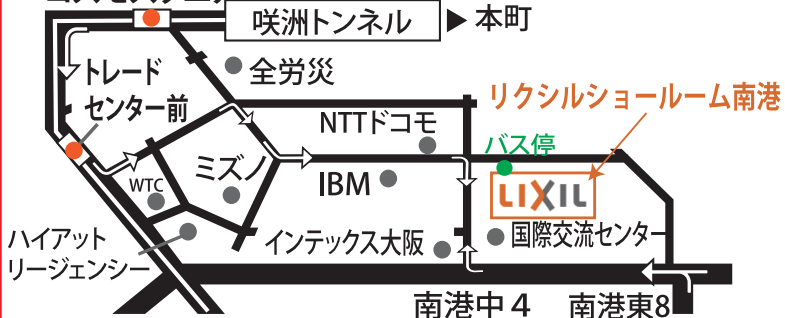

LIXILショールーム南港にて開催します。
どのようなことでも、お気軽にご相談ください。10:00~16:00

12/7 (日曜日) 12/21 (日曜日)

ご来場特典!

- プレゼント 1 おしゃれなカフェのペアランチバイキング券
※レストランへの入店時間は、11:00~13:30となります。
- プレゼント 2 冊子「快適リフォーム術」& キッチングッズ

コスモスクエア

アクセスマップ

《電車・バスでのご来場》

地下鉄中央線、ニュートラム線「コスモスクエア」駅3番出口より、サークルバス1系統(3番のりば)で約7分、「LIXIL前」下車またはニュートラム線「中心頭駅」2番出口より徒歩15分

《お車でのご来場》

阪神高速湾岸線 南港北出口または南港南出口より、車で約7分
*駐車場150台完備(無料)

.....(お問合せは).....

0120-32-1547

ホームウェル・クリエイティブライフ
AB PROJECT株式会社