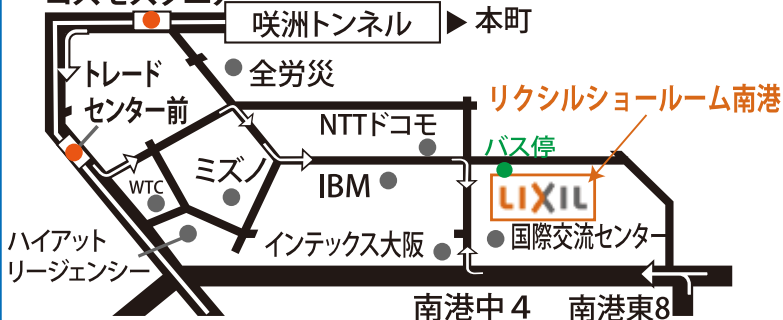

どのようなことでも、お気軽にご相談ください。

8/3 (日曜日) 8/24 (日曜日) 10:00~16:00

ご来場特典!

1. ペアランチバイキング券 ※カフェへのご来店時間は、11:00~13:30となります。
2. 冊子「快適リフォーム術」 & キッチングッズ

コスモスクエア

アクセスマップ

《電車・バスでの来場》

地下鉄中央線、ニュートラム線「コスモスクエア」駅3番出口より、サークルバス1系統（3番のりば）で約7分、「LIXIL前」下車またはニュートラム線「中ふ頭駅」2番出口より徒歩15分

《お車でのご来場》

阪神高速湾岸線 南港北出口または南港南出口より、車で約7分
*駐車場150台完備(無料)

.....(お問合せは).....

0120-32-1547

ホームウェル・クリエイティブライフ
AB PROJECT株式会社

大阪市中央区本町3丁目1番6号 羽州本町ビル6F

ホームページアドレス <http://www.creativelife.jp> <http://クリエイティブライフ.jp>