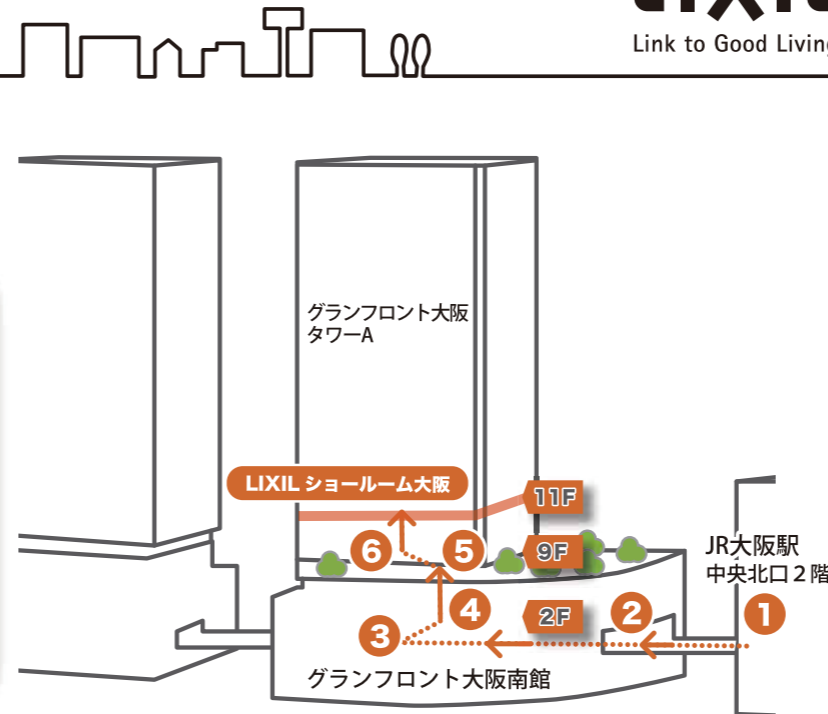

2015/3/28 (土) 10:00~17:00

グランフロント LIXIL ショールーム大阪

「リフォーム相談カウンター」のご案内

アクセスしやすい、
梅田グランフロント大阪南館、LIXILショールーム大阪に、
毎月「リフォーム相談カウンター」を設置中
ショッピングなどのついでにぜひ、
お立寄りください。

LIXIL ショールーム大阪 グランフロント大阪 南館 2階より、タワーA11階

アクセスガイド Showroom Access Guide

LIXIL ショールーム大阪

11階でエレベーターをおりるとLIXILショールーム大阪です。

エレベーターで11階までお上がり下さい。

「LIXILショールーム大阪」はJR大阪駅(中央北口)から、2階デッキでつながる「グランフロント大阪 南館 タワーA11階」にあります。

9階エレベーター乗り換え階「スカイロビー」で『A11-18』のエレベーターに乗りかえます。

右側の「オフィスタワー入口」を入るとタワーAのエレベーターホールです。

パナソニックセンター大阪の前を通りすぎ、右手にあるオフィスタワー入口に進みます。

JR大阪駅とつながるデッキを通り、「グランフロント大阪」南館」2階入口に進みます。

LIXIL ショールーム大阪 フロアガイド

ショールーム入口近くの
受付カウンターにお越しください

わかりにくい場合は、弊社フリーダイヤル、
または、担当者へお気軽にご連絡ください。

ホームウェル・クリエイティブライフ、フリーダイヤル
0120-32-1547
大阪市中央区本町3丁目1番6号 羽州本町ビル 6F ホームウェル・クリエイティブライフ
AB PROJECT 株式会社

LIXILショールーム大阪
グランフロント大阪 南館 タワーA11階

■住所 〒530-0011 大阪府大阪市北区大深町4番20号グランフロント大阪タワーA11階
■営業時間 10:00 ~ 17:00 ■休館日 毎週水曜日(祝日の場合は営業)、夏期・年末年始
■お問合せ 06-6733-1794 ※臨時で休館する場合がございます。ご来館前にWEBサイトをご確認ください。

LIXILショールーム大阪 検索