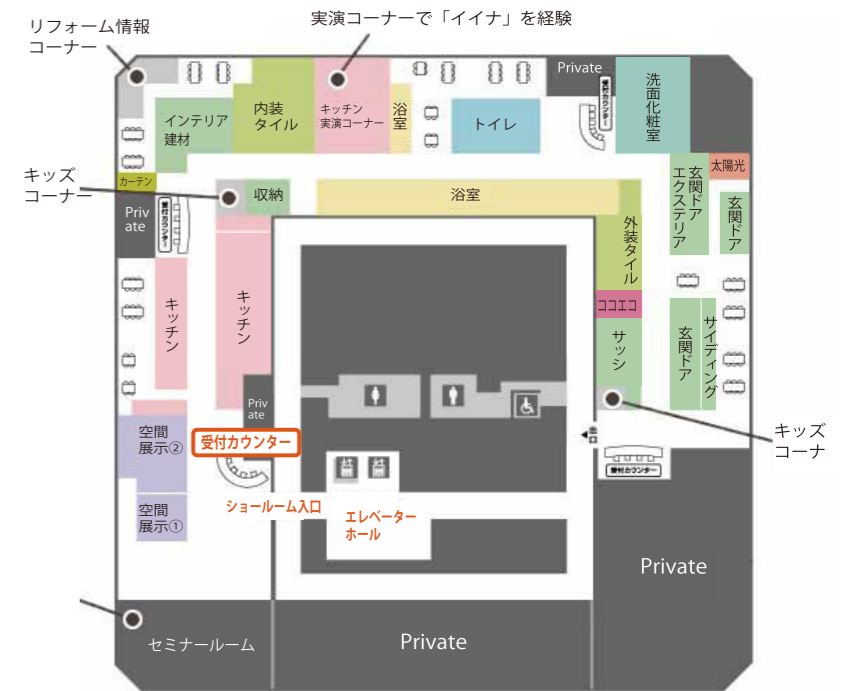

2015/3/28 (土) 10:00~17:00

グランフロント LIXIL ショールーム大阪

「リフォーム相談カウンター」のご案内

アクセスしやすい、
梅田グランフロント大阪南館、LIXILショールーム大阪に、
毎月「リフォーム相談カウンター」を設置中
ショッピングなどのついでにぜひ、
お立寄りください。

LIXIL ショールーム大阪 グランフロント大阪 南館 2階より、タワーA11階

アクセスガイド Showroom Access Guide

LIXIL ショールーム大阪

11階でエレベーターをおりるとLIXILショールーム大阪です。

エレベーターで11階までお上がり下さい。

「LIXILショールーム大阪」はJR大阪駅(中央北口)から、2階デッキでつながる「グランフロント大阪 南館 タワーA11階」にあります。

9階エレベーター乗り換え階「スカイロビー」で『A11-18』のエレベーターに乗りかえます。

右側の「オフィスタワー入口」を入るとタワーAのエレベーターホールです。

パナソニックセンター大阪の前を通りすぎ、右手にあるオフィスタワー入口に進みます。

JR大阪駅とつながるデッキを通り、「グランフロント大阪」南館」2階入口に進みます。

LIXIL ショールーム大阪 フロアガイド

ショールーム入口近くの
受付カウンターにお越しください

わかりにくい場合は、弊社フリーダイヤル、
または、担当者へお気軽にご連絡ください。

ホームウェル・クリエイティブライフ、フリーダイヤル
0120-32-1547
大阪市中央区本町3丁目1番6号 羽州本町ビル 6F ホームウェル・クリエイティブライフ
AB PROJECT 株式会社

LIXILショールーム大阪
グランフロント大阪 南館 タワーA11階

■住所 〒530-0011 大阪府大阪市北区大深町4番20号グランフロント大阪タワーA11階
■営業時間 10:00 ~ 17:00 ■休館日 毎週水曜日(祝日の場合は営業)、夏期・年末年始
■お問合せ 06-6733-1794 ※臨時で休館する場合がございます。ご来館前にWEBサイトをご確認ください。

LIXILショールーム大阪 検索